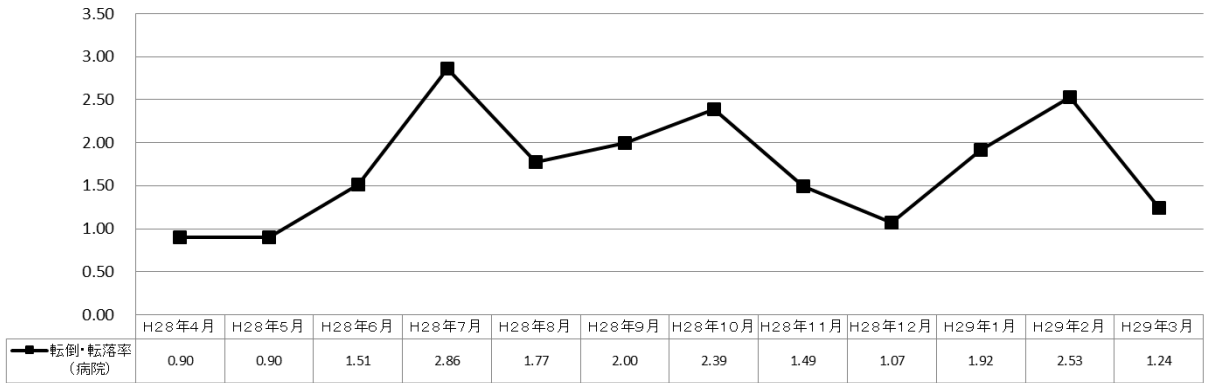

転倒・転落率 H28年度 単位は%