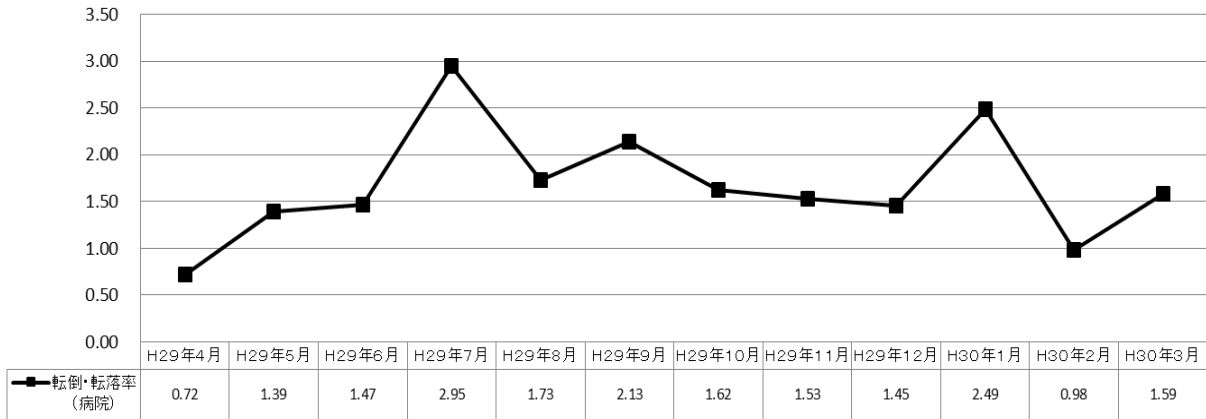

## 山崎病院 転倒・転落率の推移

### 転倒・転落率 H29年度 単位は%